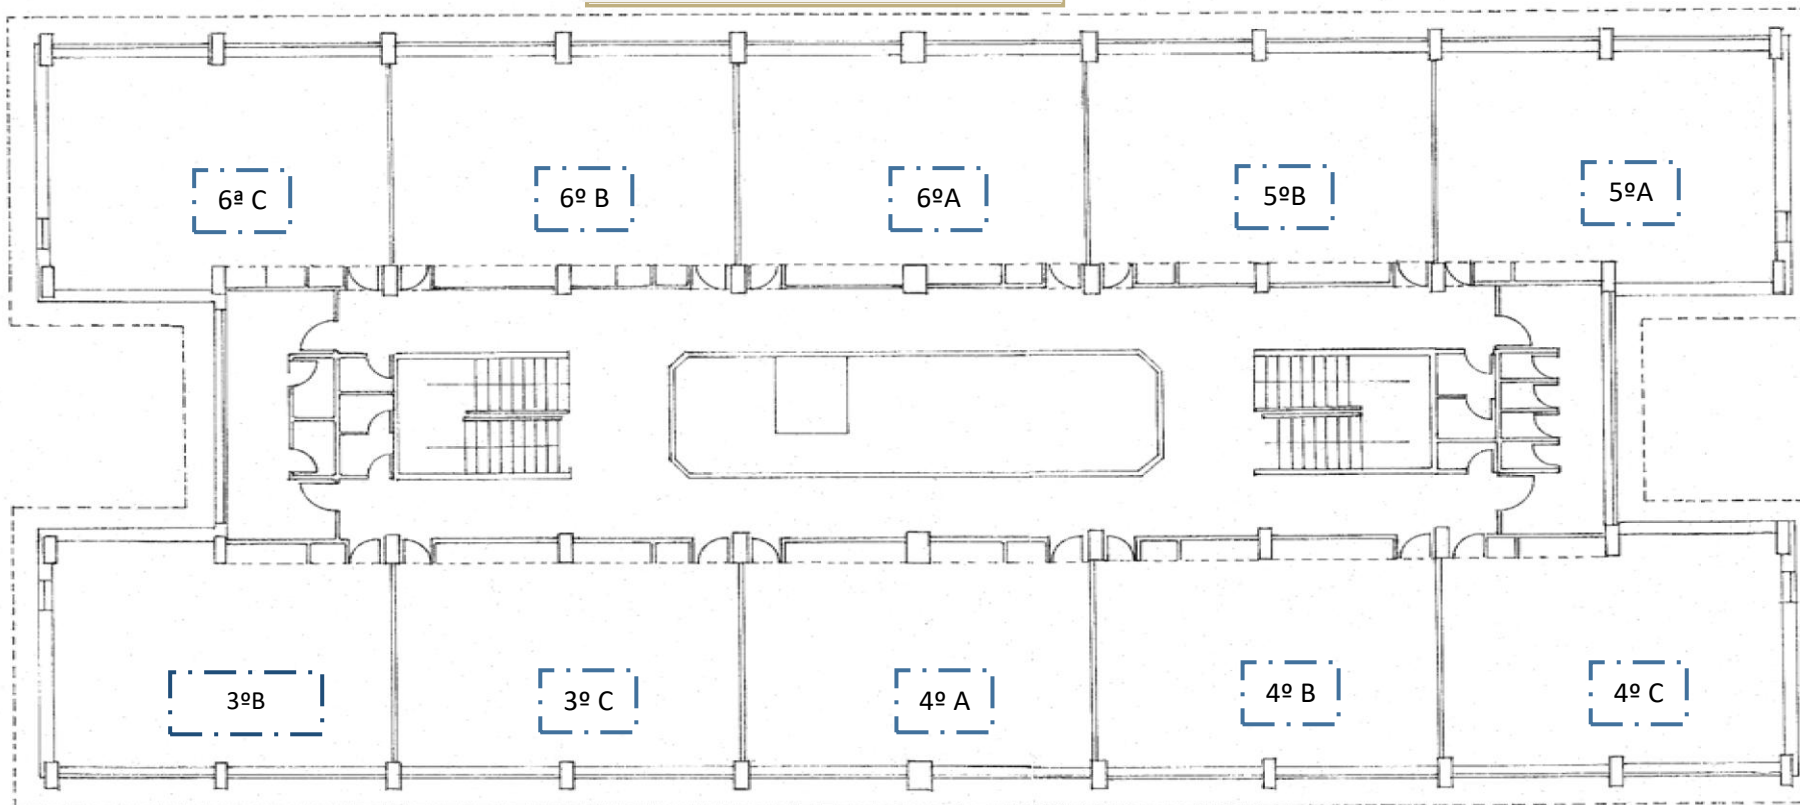

**SEGUNDO ANDAR
CURSO 23/24**

C.E.I.P. Santa Baía		
Localidade:	Boiro	Endereço:
		Avda. Compostela nº 48
Autor:	3ºA	Data:
		Curso 15-16
Escala:	1:100	Título:
		2º andar
		Plano nº:
		03