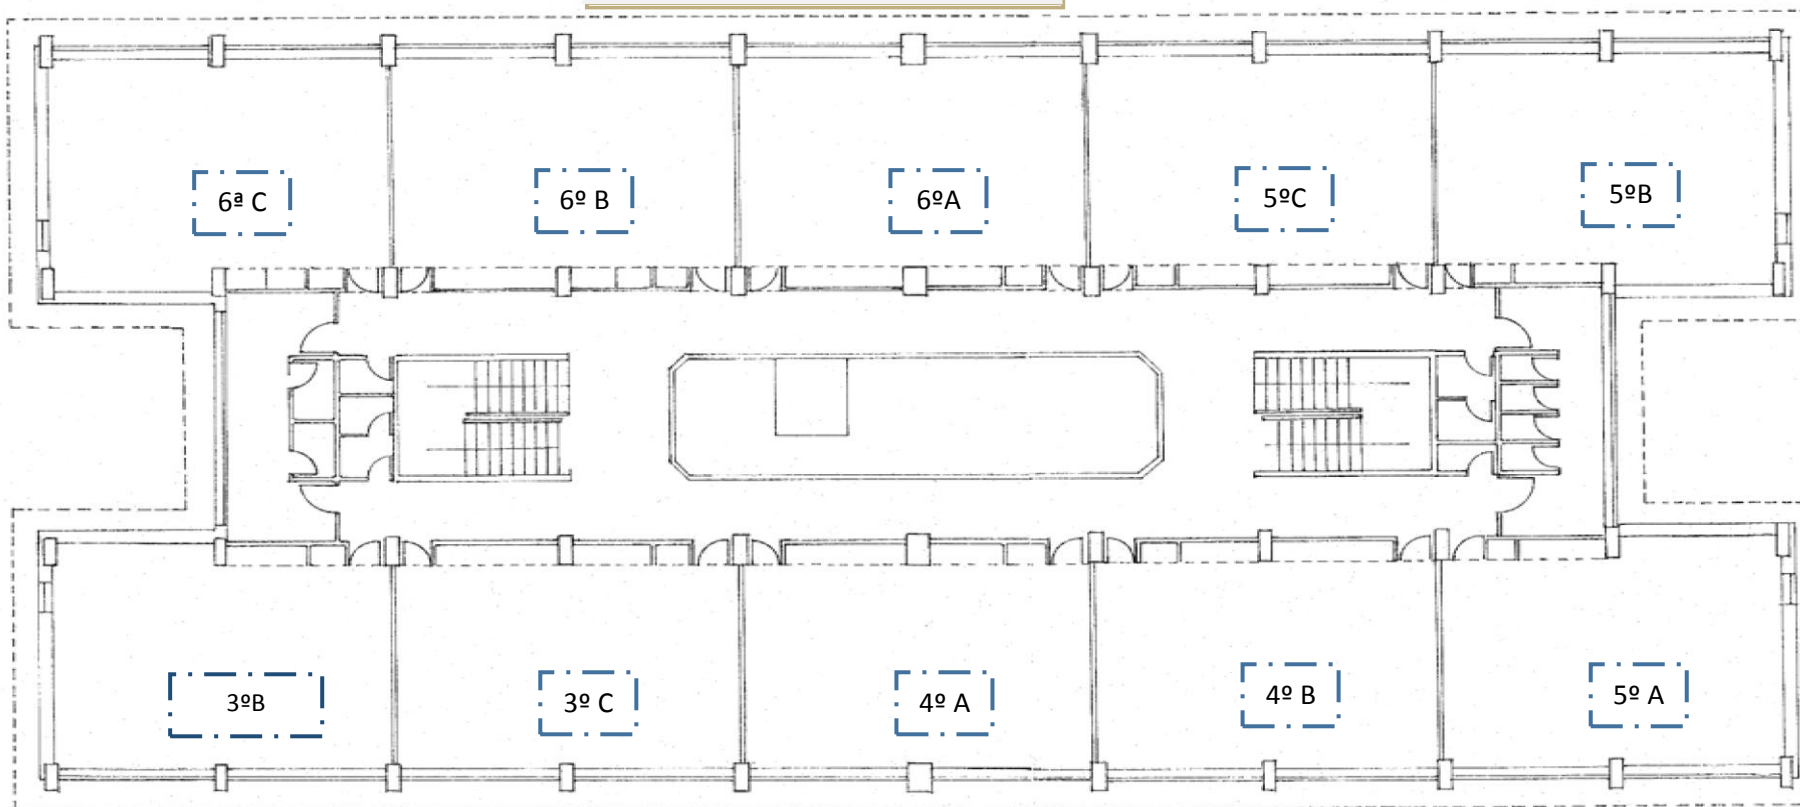

SEGUNDO ANDAR CURSO 22/23

C.E.I.P. Santa Baia		
Localidade:	Boiro	Endereço:
		Avda. Compostela nº 48
Autor:	3ºA	Data:
		Curso 15-16
Escala:	1:100	Título:
		2º andar
		Plano nº:
		03