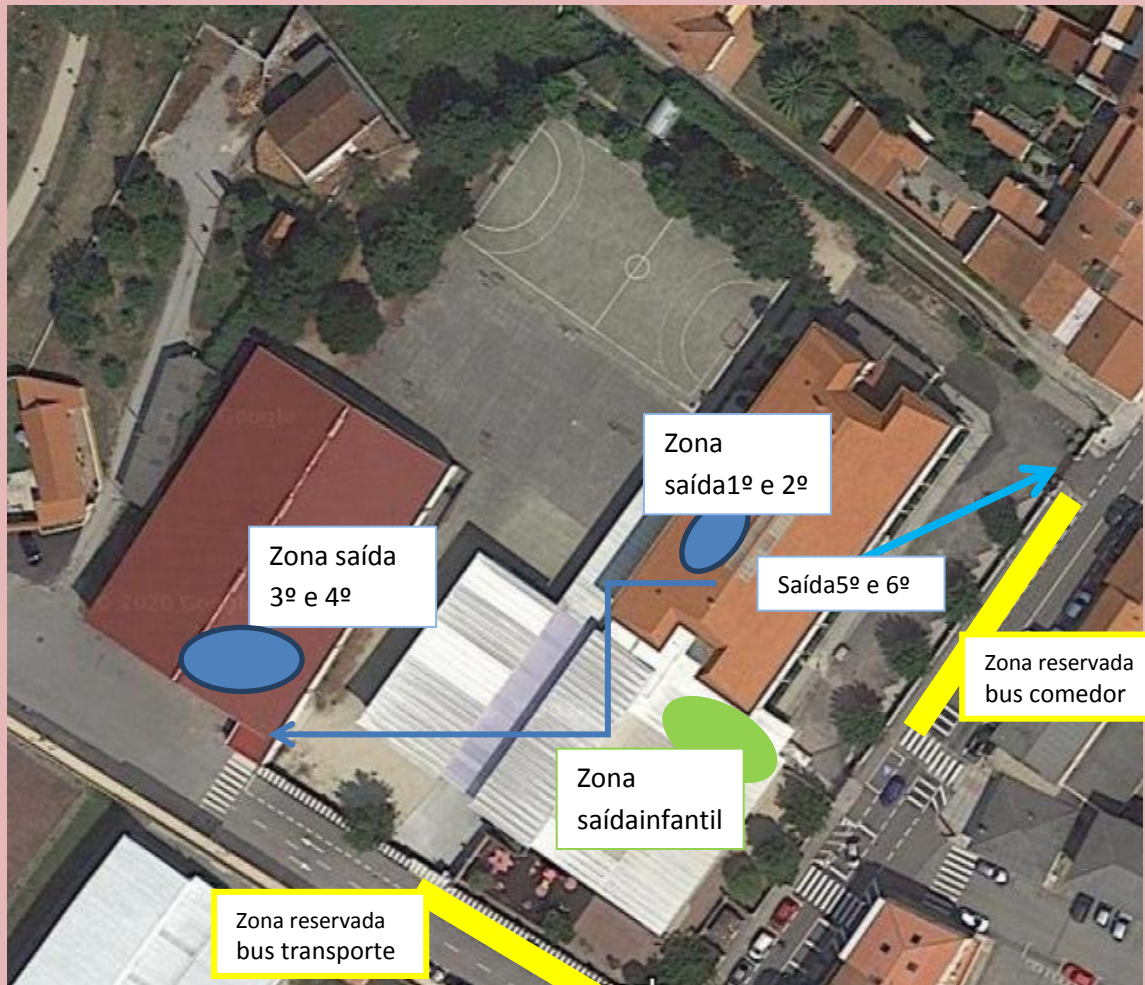

SAÍDA DO CENTRO

Educación infantil	Educación primaria
4º infantil , despois do período de adaptación. Saída: 13:25h	1º e 2º Saída: 13:45h
5º infantil Saída: 13:45h	3º e 4º Saída: 13:40h
6º infantil Saída: 13:35h	5º e 6º Saída: 13:45h