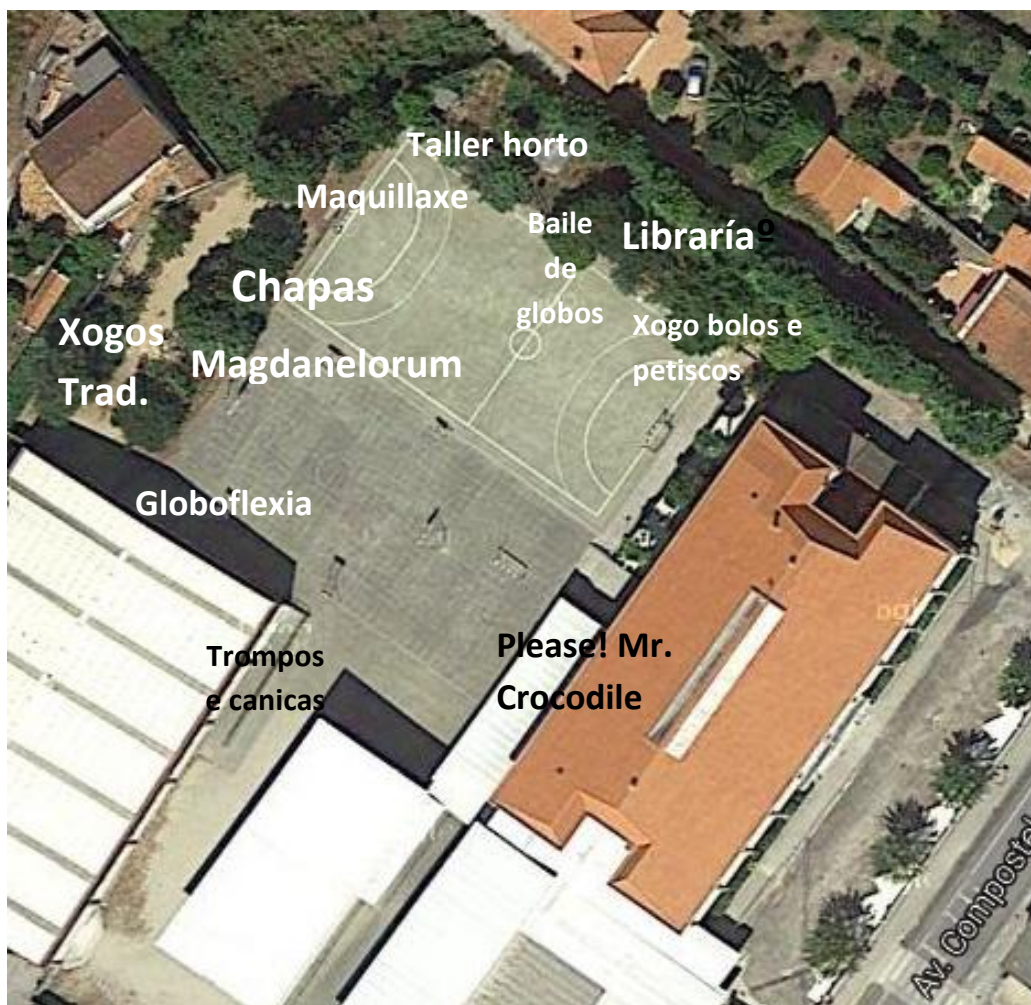

Romería Letras Galegas 2016

1ª e 2ª sesión	Horario habitual.
10:35h	Preparamos postos.
11:00h	Comeza romería.
13:15h	Recollemos postos.

CEIP SANTA BAIA, Boiro