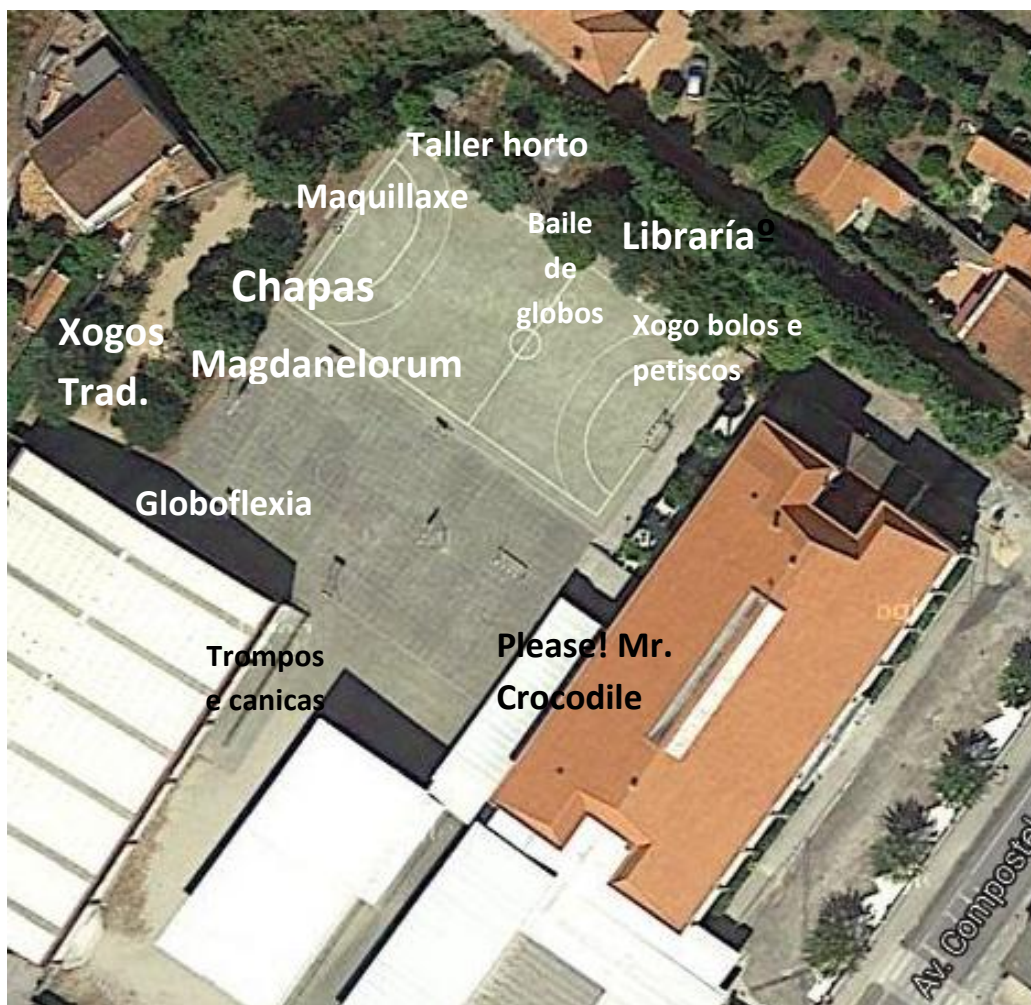

## Romería Letras Galegas 2016

1ª e 2ª sesión	Horario habitual.
10:35h	Preparamos postos.
11:00h	Comeza romería.
13:15h	Recollemos postos.

***CEIP SANTA BAIA, Boiro***